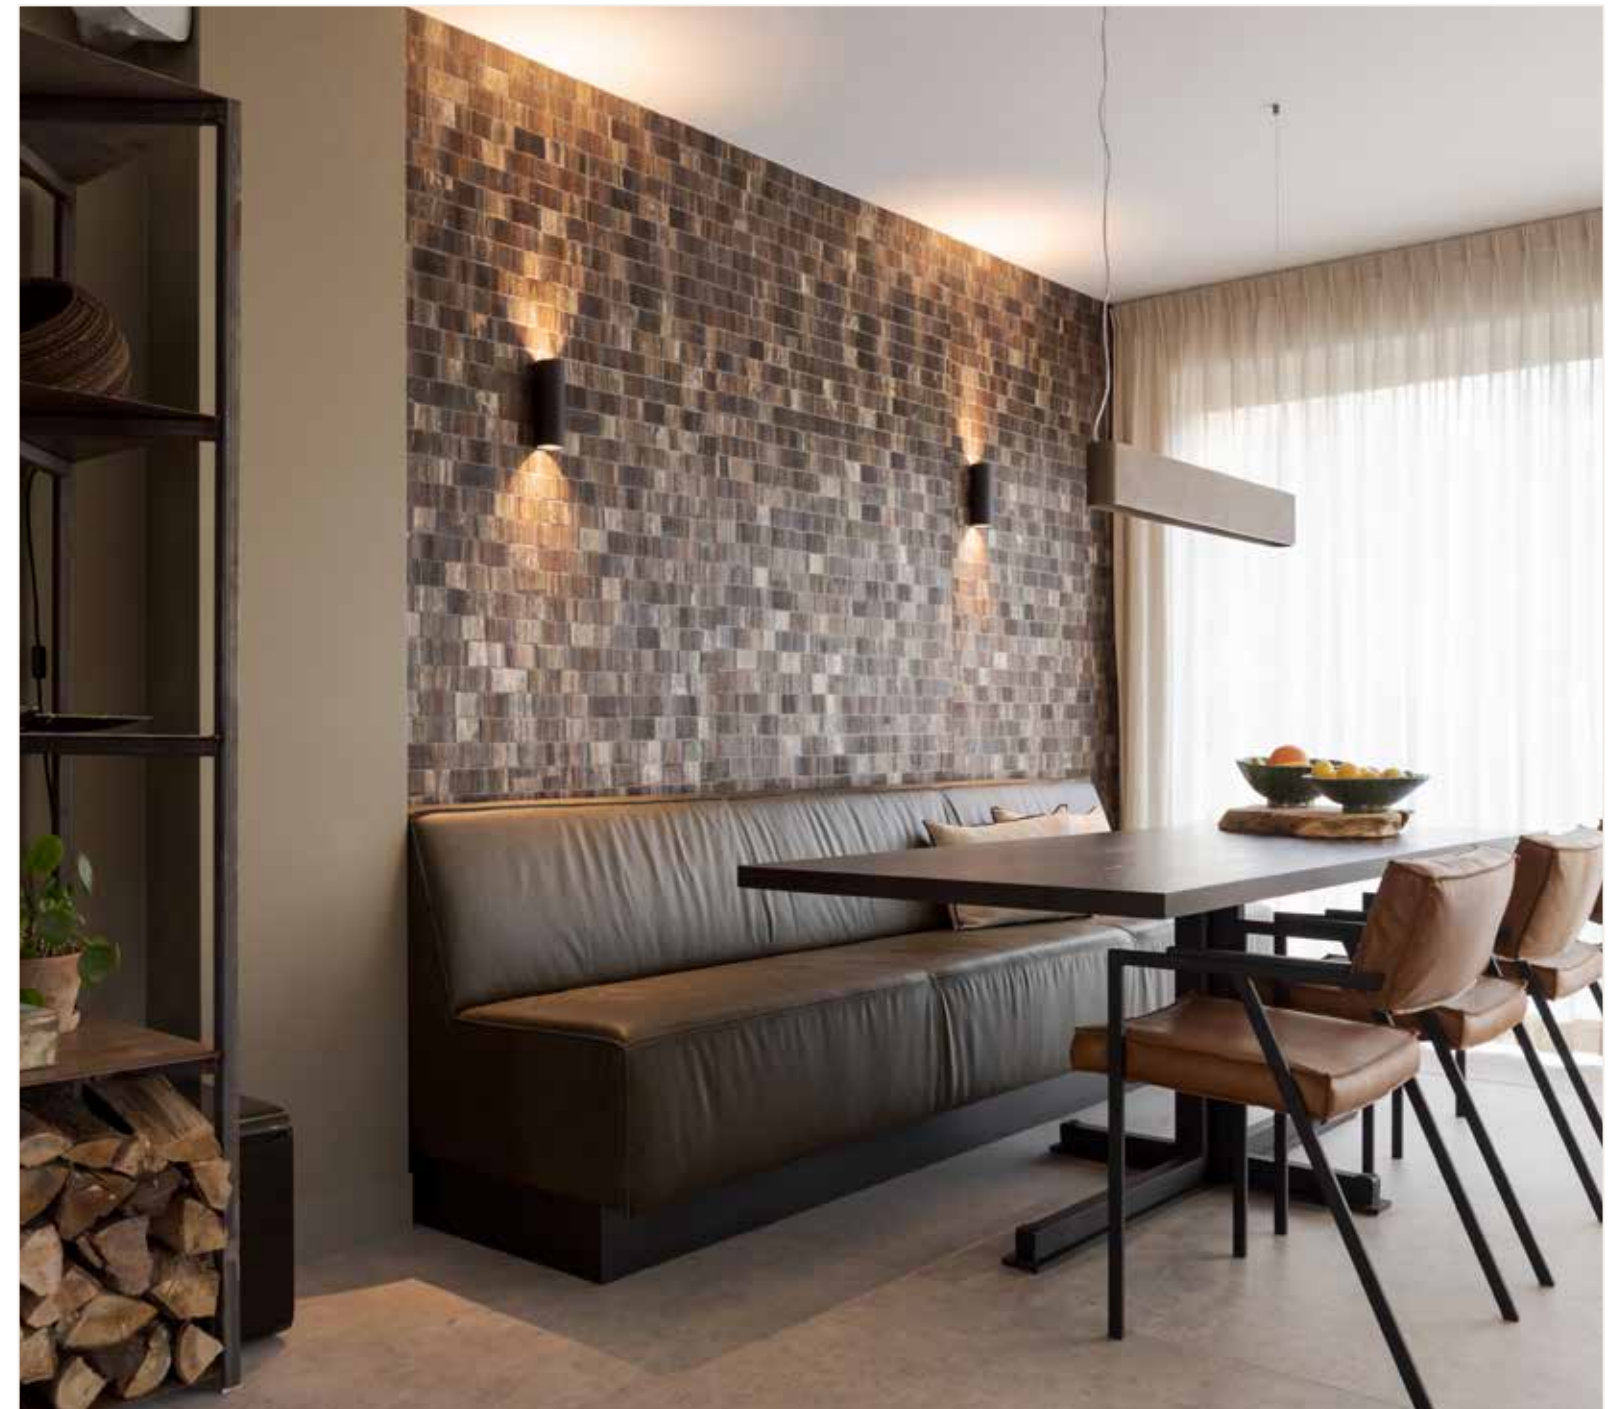

NATUURLIJKE SCHOOONHEID

TEKST: SANDER LEMMENS FOTOGRAFIE: OCTAVIE HOYER (INTERIEUR), KIM DAS (PORTRET)

IN DE PRACHTIG AAN DE BOSRAND GELEGEN WONING IS HET CONTACT MET DE NATUUR NOOIT VER WEG. VANUIT DE WOONKAMER EN HET THUISKANTOOR KIJKEN DE NIEUWE BEWONERS UIT OVER DE NATUURLIJKE VOORTUIN. DE ZES METER BREDE SCHUIFPUI VAN DE KEUKEN BIEDT FANTASTISCH ZICHT OP DE DIEPE ACHTERTUIN EN OOK VANUIT BED ÉN BAD ONTVOUWT ZICH EEN NATUURLIJK SCHILDERIJ ALS ZE NAAR BUITEN KIJKEN. "DE NATUUR VORMT EEN BELANGRIJKE FACTOR IN DEZE METAMORFOSE", LEGT INTERIEURARCHITECT ANKE CREEMERS UIT. DE EIGENARESSE VAN DO'S INTERIORS VERVOLGT: "WANT AAN DE BINNENZIJDE PASTEN WE VEEL NATUURLIJKE MATERIALEN EN AARDSE TINTEN TOE, WAARDOOR EENHEID ONTSTAAT TUSSEN HET INTERIEUR EN DE OMGEVING."

Met een diepte van zo'n 12 meter is de leefomgeving op de begane grond behoorlijk groot. "Door de ruimte als een groot geheel te presenteren, benadrukken we de ruimtelijkheid van de woning. De toegepaste vloer zorgt dat de woonkamer en de leefkeuken in elkaar overvloeien en leidt tevens tot balans in het totaalbeeld", wijst Anke op de keramische vloertegels met een natuursteenlook van 120 cm bij 120 cm. De deur Anke ontworpen en door ASWA Keukens gerealiseerde maatwerkkeuken